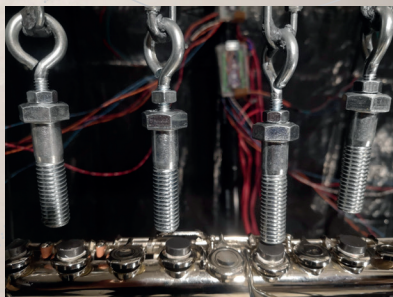

## Flûtocratie

**Nady Larchet | Sainte-Clotilde**  
Salle des Artistes

Flûtocratie est une installation sonore cinétique questionnant le fonctionnement et la pertinence des systèmes bureaucratiques au sein de nos institutions. Cette œuvre présente une métaphore matérielle et systémique d'une incompréhension de l'artiste quant à la surcomplexité de ces systèmes administratifs.