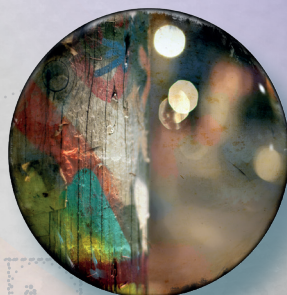

Série circulaire

Pascal Normand | Belœil
Salle Louis-Jobin

Éclosion créative en un flash spontané au printemps 2021, une fusion inconditionnelle entre la lenteur et l'impulsivité, une rencontre embrasée par... l'inattendu couvre-feu. Tout s'est mis en place et là est née cette série circulaire par l'entremise de la technique de photographie nocturne habituelle de l'artiste en quête de renouvellement.